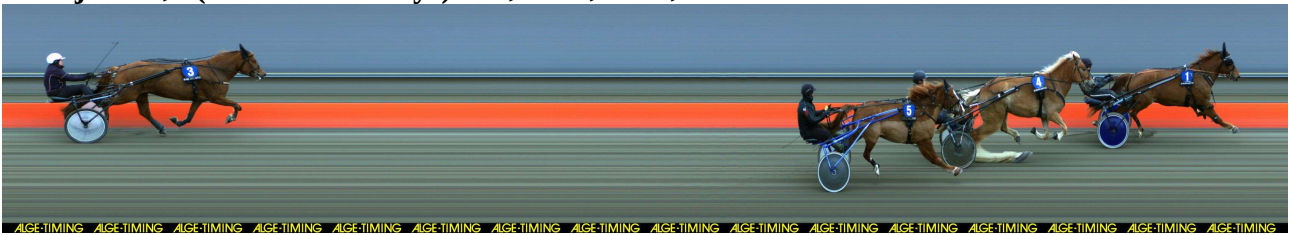

Lähtö 1 - 1:22,0-vauhti, lämminveriset tasoitusajo 2120 m

- | | |
|-------------------------------------|----------------|
| 1. 1 Back On Stage / Mauri Jaara | 21,4 / 2120 m |
| 2. 2 Satin Spirit / Ari Pikkarainen | 21,4 / 2120 m |
| 3. 3 Herkules L.A. / Maria Kurttila | 30,1x / 2120 m |

Väliajat: 28,0 (Back On Stage) / 25,5 / 16,5 / 19,0

Lähtö 2 - 1:50,0-vauhti, kylmäveriset tasoitusajo 2120 m

- | | |
|---------------------------------------|------------------------|
| 1. 1 Vilman Välähdys / Maria Kurttila | 45,7 / 2120 m |
| 2. 5 Tuulimissi / Juuso Jussila | 45,9x / 2120 m |
| 3. 3 Kaparee / Anne Koskinen | 48,3 / 2120 m |
| 4. 2 Tee Wee Tähtituli / Ari Vimpari | 48,9x / 2120 m |
| 4 Retun Muru / Tiera Parviainen | HLO 2 (45,8x / 2120 m) |

Väliajat: 51,0 (Vilman Välähdys) / 47,0 / 46,5 / 41,5

Lähtö 3 - 2:00,0-vauhti, kylmäveriset tasoitusajo 2120 m

- | | |
|-----------------------------------|---------------|
| 1. 1 Silppa / Janne Jokilehto | 56,8 / 2120 m |
| 2. 2 Teeäs Huluppee / Mauri Jaara | 56,9 / 2120 m |
| 3. 3 Säpinä-Salma / Sari Vesala | 57,1 / 2120 m |
| 4 Herätys / Ann-Marie Kaattari | HLL |